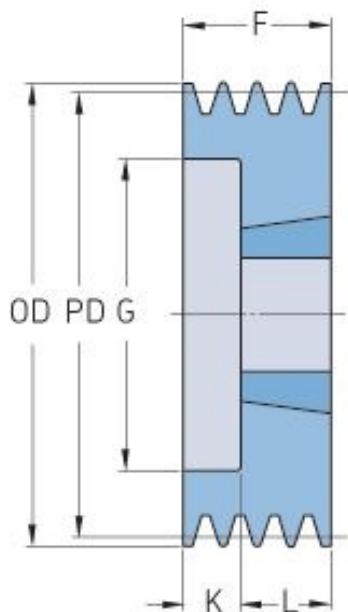

PHP 2SPZ63TB

Roztečný průměr (mm)	63
Vnější průměr (mm)	67
Typ řemenice	6
Číslo pouzdra	1108
Min. vnitřní průměr (mm)	9
Max. vnitřní průměr (mm)	28
F (mm)	28
G (mm)	40
K (mm)	6
L (mm)	22
M (mm)	-
H (mm)	-
Hmotnost (kg)	0.3